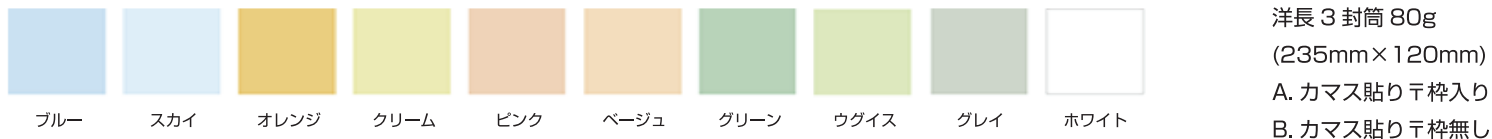

## 長3封筒色：ECカラー 18種

## 洋長3封筒色：ECカラー 10種