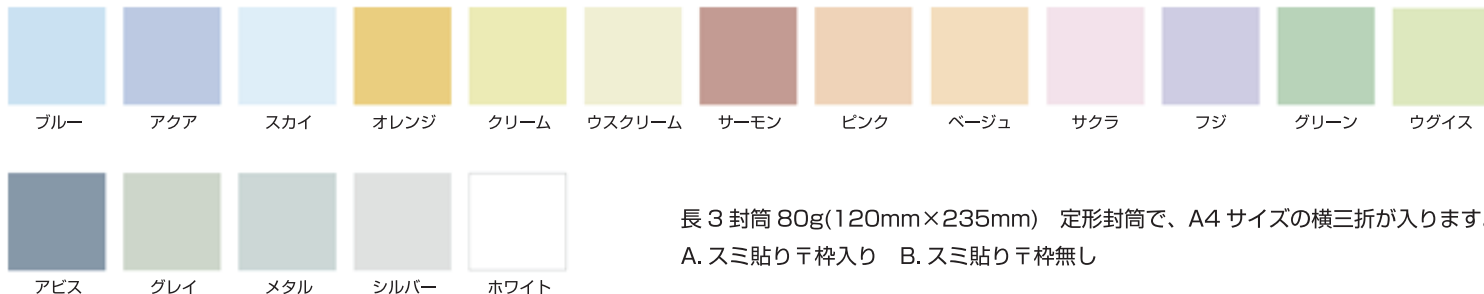

## 長3封筒色：ECカラー 18種

## 洋長3封筒色：ECカラー 10種

## 角2封筒色：ECカラー 15種